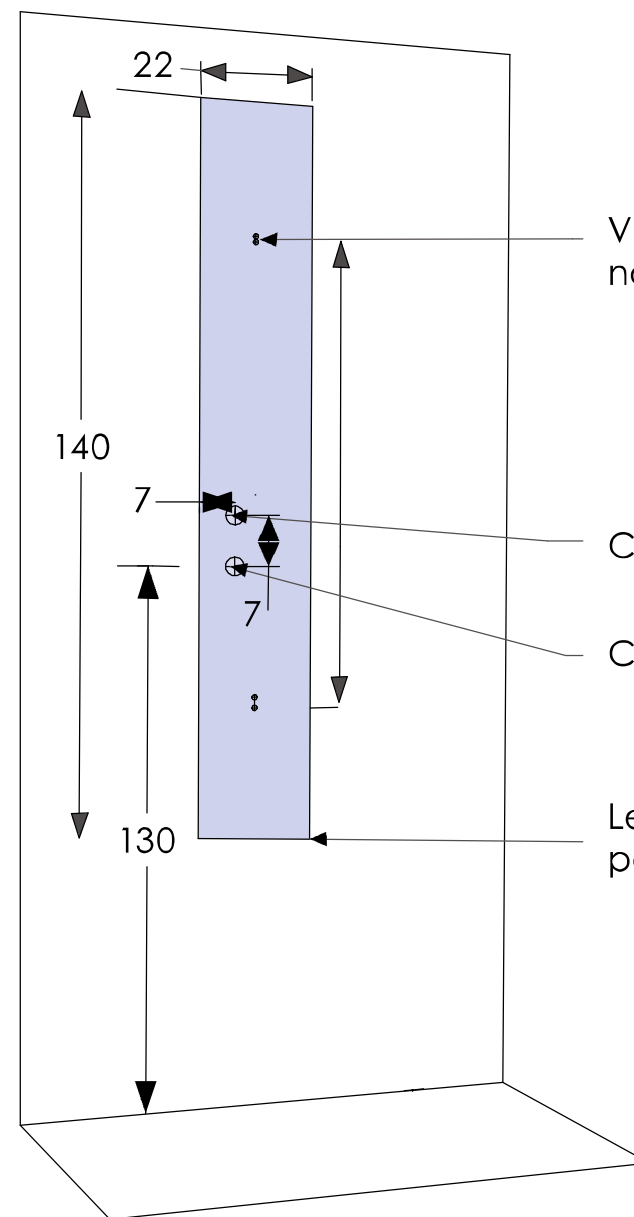

DIMENSÕES
22cm x 46cm x 140cm
(larg./prof./alt.)

**2 ANOS DE
GARANTIA**

**desenhos
técnicos**
imagens,
vídeos e mais
informações

SLIM / SLIM BLACK

Verificar distância entre os suportes
no momento da instalação

Conexão independente para água quente 1/2"

Conexão independente para água fria 1/2"

Levar as tubulações de água quente e fria até os
pontos de conexão por fora da área da coluna

HIDRÁULICA:

- Vazão: 8 ~ 12 l/min