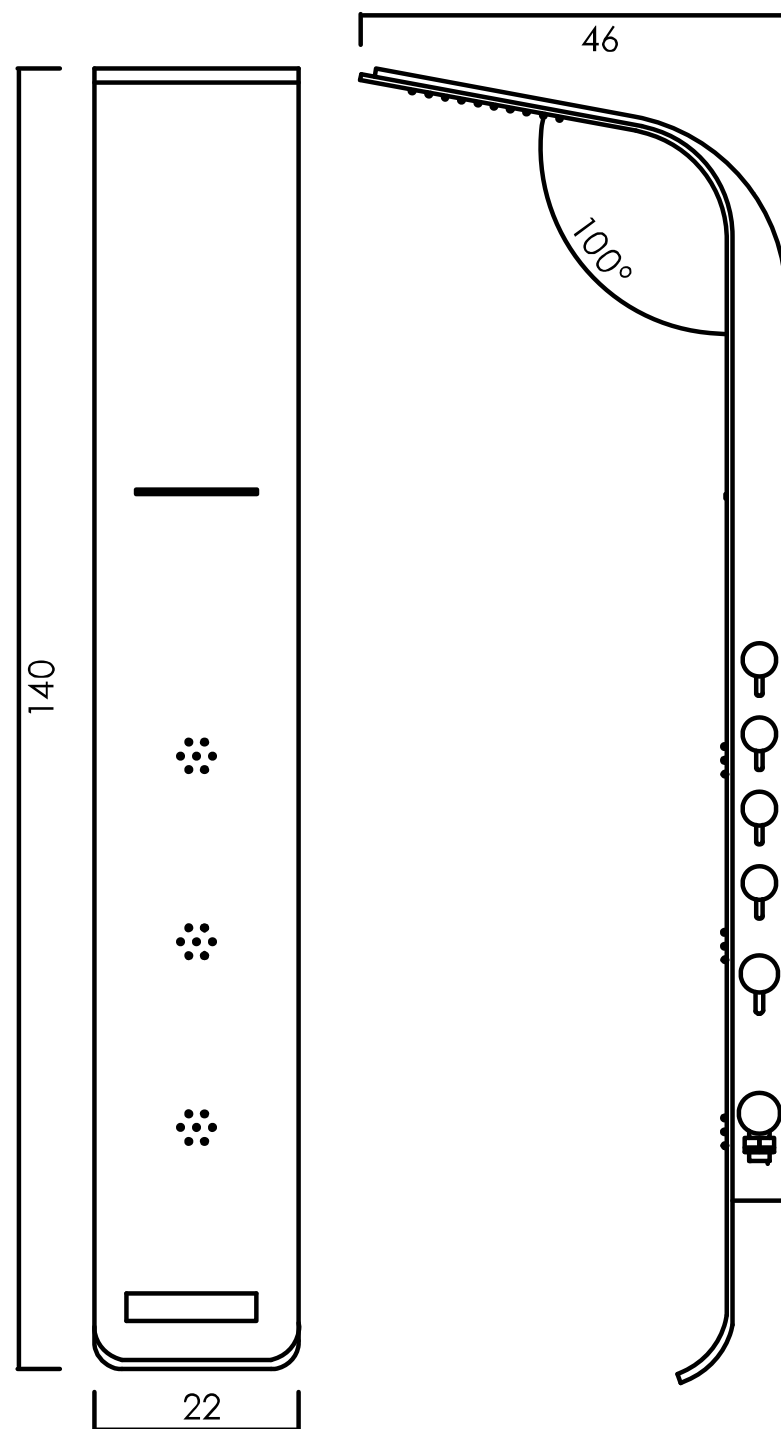

SLIM

**DESIGN
CLEAN**
COM LINHAS
SUAVES

**ALUMÍNIO
BRANCO
FOSCO**

CHUVEIRO

CASCATA

HIDROMASSAGEM
VERTICAL

DUCHA
MANUAL

MISTURADOR
MONOCOMANDO E
SELETORES INDIVIDUAIS
DE FUNÇÃO

DIMENSÕES
22cm x 46cm x 140cm
(larg./prof./alt.)

**2 ANOS DE
GARANTIA**

**desenhos
técnicos**
imagens,
vídeos e mais
informações

SLIM / SLIM BLACK

Verificar distância entre os suportes
no momento da instalação

Conexão independente para água quente 1/2"

Conexão independente para água fria 1/2"

Levar as tubulações de água quente e fria até os
pontos de conexão por fora da área da coluna

HIDRÁULICA:

- Vazão: 8 ~ 12 l/min