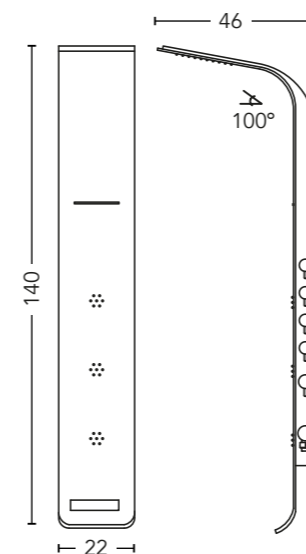

SLIM

**DESIGN
CLEAN**
COM LINHAS
SUAVES

**ALUMÍNIO
BRANCO
FOSCO**

CHUVEIRO

CASCATA

HIDROMASSAGEM
VERTICAL

DUCHA
MANUAL

MISTURADOR
MONOCOMANDO E
SELETORES INDIVIDUAIS
DE FUNÇÃO

DIMENSÕES
22cm x 46cm x 140cm
(larg./prof./alt.)

**2 ANOS DE
GARANTIA**

**desenhos
técnicos**
imagens,
vídeos e mais
informações

SLIM / SLIM BLACK

Verificar distância entre os suportes
no momento da instalação

Conexão independente para água quente 1/2"

Conexão independente para água fria 1/2"

Levar as tubulações de água quente e fria até os
pontos de conexão por fora da área da coluna

HIDRÁULICA:

- Vazão: 8 ~ 12 l/min