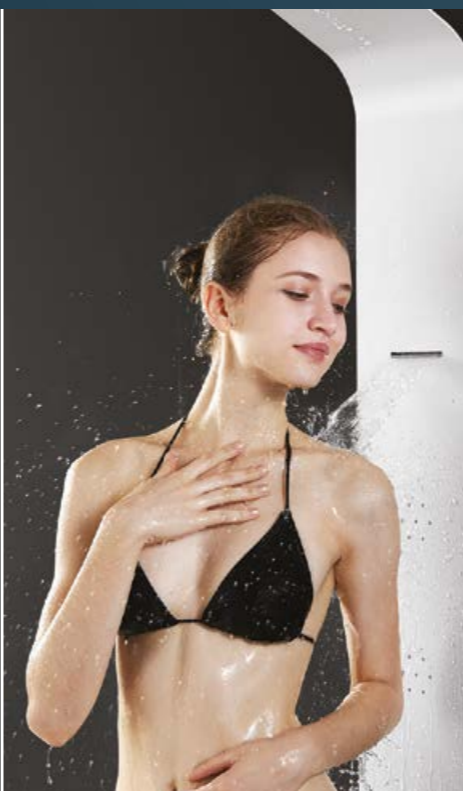

SLIM

**DESIGN
CLEAN**
COM LINHAS
SUAVES

**ALUMÍNIO
BRANCO
FOSCO**

CHUVEIRO

CASCATA

HIDROMASSAGEM
VERTICAL

DUCHA
MANUAL

MISTURADOR
MONOCOMANDO E
SELETORES INDIVIDUAIS
DE FUNÇÃO

DIMENSÕES
22cm x 46cm x 140cm
(larg./prof./alt.)

**2 ANOS DE
GARANTIA**

**desenhos
técnicos**
imagens,
vídeos e mais
informações

SLIM / SLIM BLACK

Verificar distância entre os suportes
no momento da instalação

Conexão independente para água quente 1/2"

Conexão independente para água fria 1/2"

Levar as tubulações de água quente e fria até os
pontos de conexão por fora da área da coluna

HIDRÁULICA:

- Vazão: 8 ~ 12 l/min