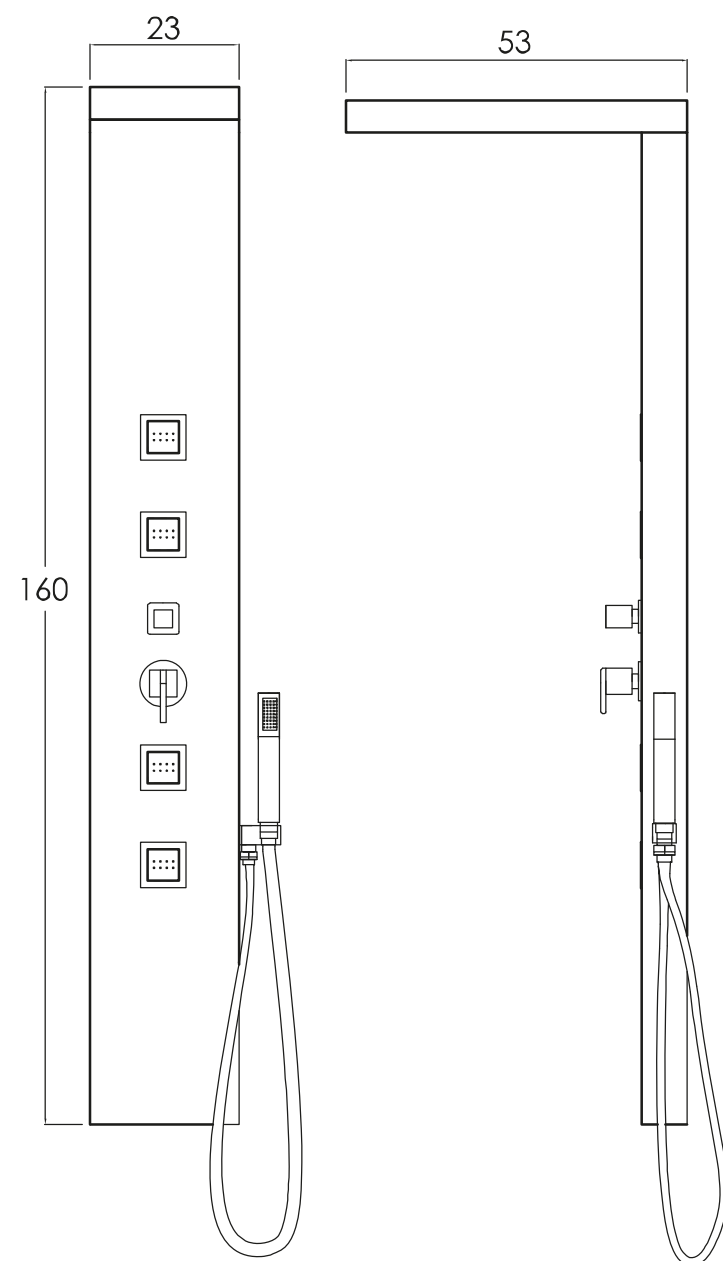

QUADRA

**DESIGN
ATEMPORAL**
COMBINA COM
DIFERENTES
DECORAÇÕES

**AÇO INOX
ESCOVADO**

CHUVEIRO

CASCATA

HIDROMASSAGEM
VERTICAL

DUCHA
MANUAL

MISTURADOR
MONOCOMANDO
E DESVIADOR

DIMENSÕES
23cm x 53cm x 160cm
(larg./prof./alt.)

**2 ANOS DE
GARANTIA**

**desenhos
técnicos**
imagens,
vídeos e mais
informações

QUADRA

HIDRÁULICA:

- Vazão: 8 ~ 12 l/min

- Pressão de funcionamento: 30 mca

*Necessária a instalação de filtro na rede hidráulica