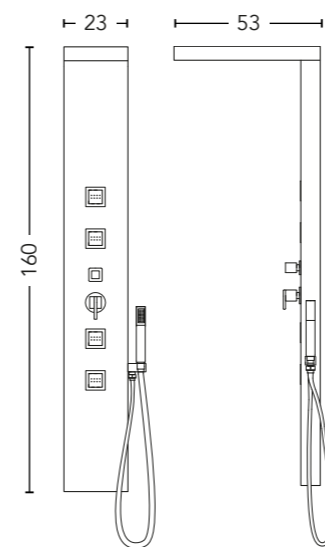

QUADRA

**DESIGN
ATEMPORAL**
COMBINA COM
DIFERENTES
DECORAÇÕES

**AÇO INOX
ESCOVADO**

CHUVEIRO

CASCATA

HIDROMASSAGEM
VERTICAL

DUCHA
MANUAL

MISTURADOR
MONOCOMANDO
E DESVIADOR

DIMENSÕES
23cm x 53cm x 160cm
(larg./prof./alt.)

**2 ANOS DE
GARANTIA**

**desenhos
técnicos**
imagens,
vídeos e mais
informações

QUADRA

HIDRÁULICA:

- Vazão: 8 ~ 12 l/min

- Pressão de funcionamento: 30 mca

*Necessária a instalação de filtro na rede hidráulica