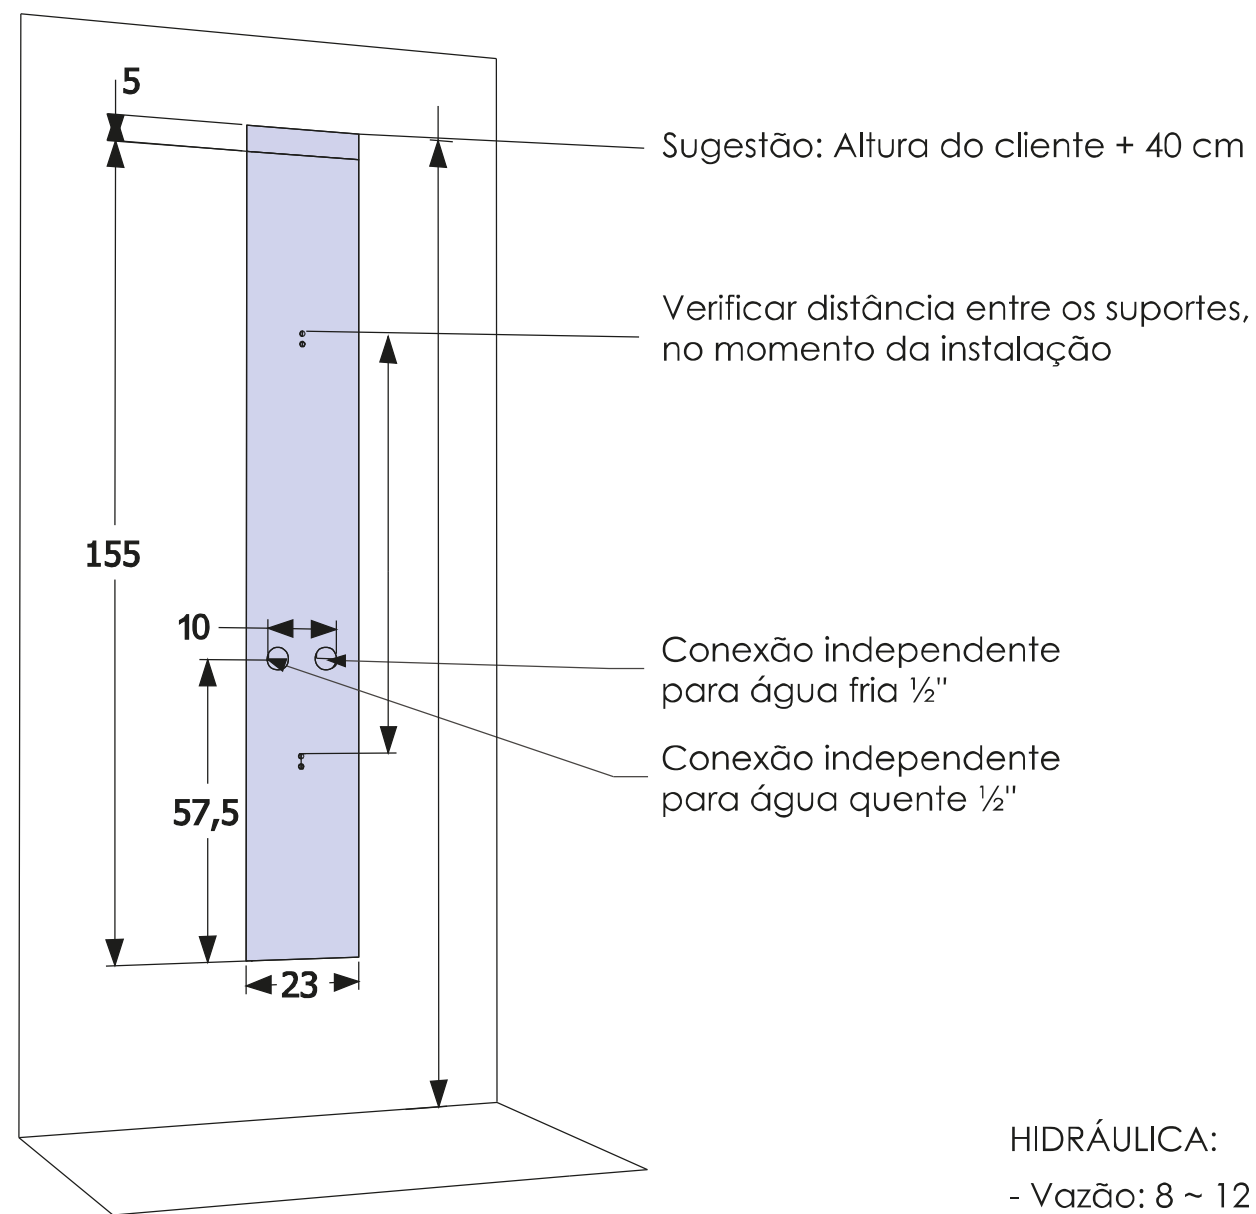

QUADRA

**DESIGN
ATEMPORAL**
COMBINA COM
DIFERENTES
DECORAÇÕES

**AÇO INOX
ESCOVADO**

CHUVEIRO

CASCATA

HIDROMASSAGEM
VERTICAL

DUCHA
MANUAL

MISTURADOR
MONOCOMANDO
E DESVIADOR

DIMENSÕES
23cm x 53cm x 160cm
(larg./prof./alt.)

**2 ANOS DE
GARANTIA**

**desenhos
técnicos**
imagens,
vídeos e mais
informações

QUADRA

HIDRÁULICA:

- Vazão: 8 ~ 12 l/min

- Pressão de funcionamento: 30 mca

*Necessária a instalação de filtro na rede hidráulica