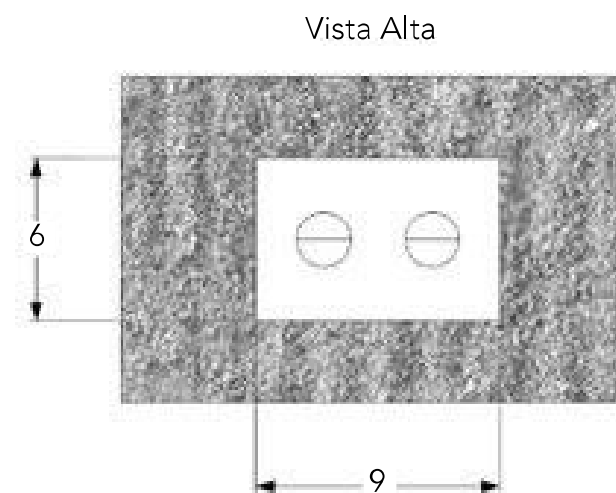

OUTDOOR

**CONFORTO  
E DESIGN**  
PARA ÁREAS  
EXTERNAS

**AÇO  
INOX 316  
ESCOVADO**

CHUVEIRO

LAVA PÉS

MISTURADOR  
MONOCOMANDO  
E DESVIADOR

DIMENSÕES  
10cm x 91cm x 210cm  
(larg./prof./alt.)

**2 ANOS DE  
GARANTIA**

**desenhos  
técnicos**  
imagens,  
vídeos e mais  
informações

OUTDOOR

Conexão independente para  
água quente - Niple de 1/2"

Conexão independente para  
água fria - Niple de 1/2"

HIDRÁULICA:

- Vazão: 8 ~ 12 l/min
- Pressão de funcionamento: 15 mca
- \*Necessária a instalação de filtro na rede hidráulica*