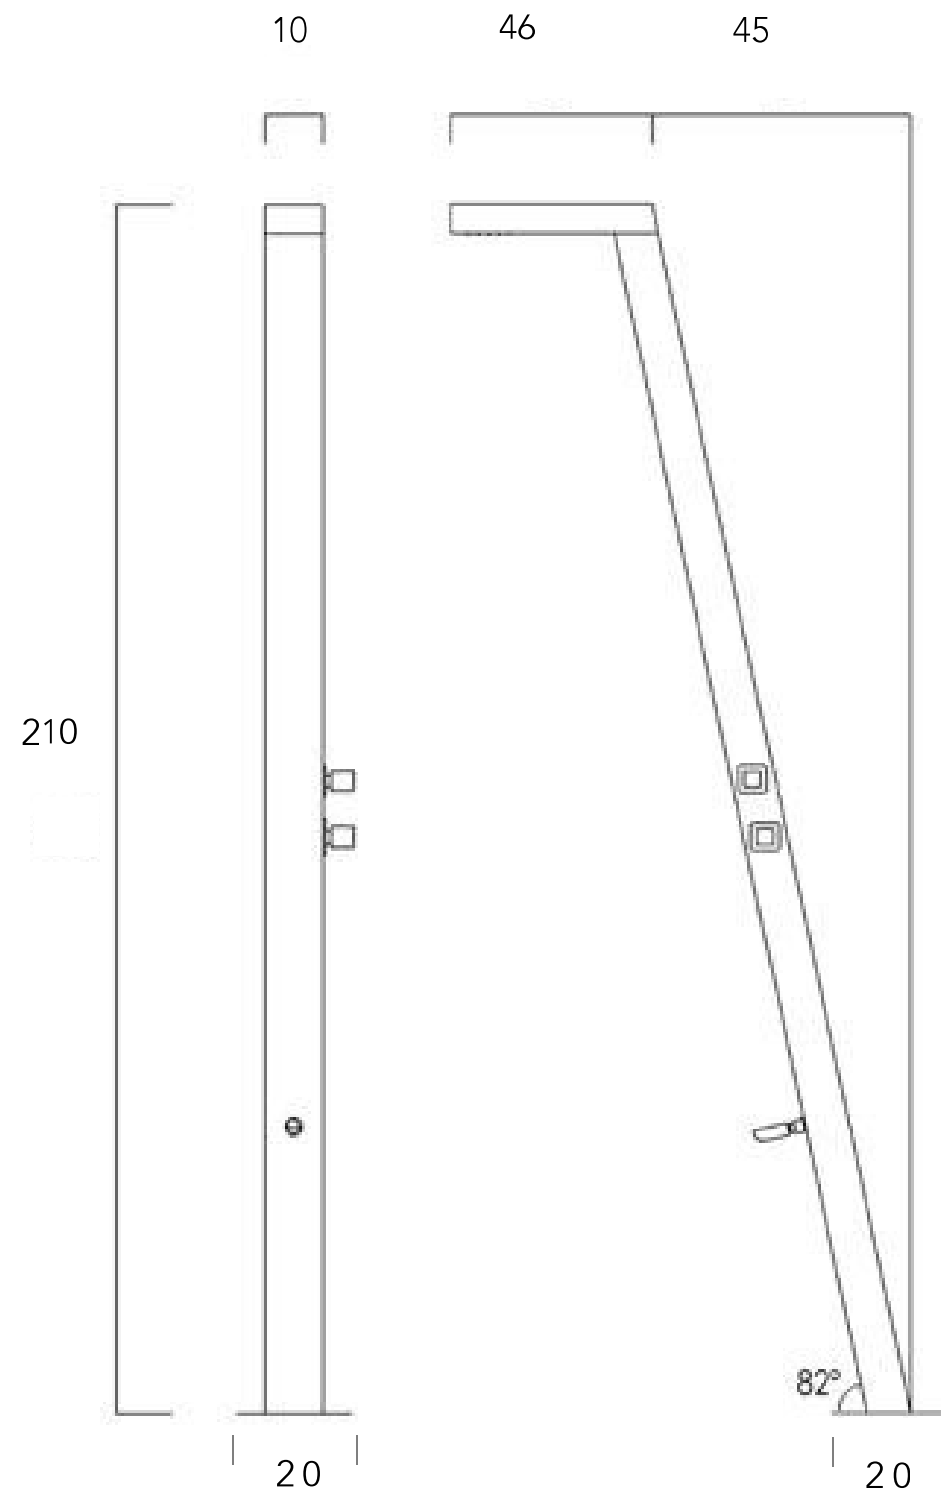

OUTDOOR

**CONFORTO  
E DESIGN**  
PARA ÁREAS  
EXTERNAS

**AÇO  
INOX 316  
ESCOVADO**

CHUVEIRO

LAVA PÉS

MISTURADOR  
MONOCOMANDO  
E DESVIADOR

DIMENSÕES  
10cm x 91cm x 210cm  
(larg./prof./alt.)

**2 ANOS DE  
GARANTIA**

**desenhos  
técnicos**  
imagens,  
vídeos e mais  
informações

OUTDOOR

Conexão independente para  
água quente - Niple de 1/2"

Conexão independente para  
água fria - Niple de 1/2"

HIDRÁULICA:

- Vazão: 8 ~ 12 l/min
- Pressão de funcionamento: 15 mca
- \*Necessária a instalação de filtro na rede hidráulica*