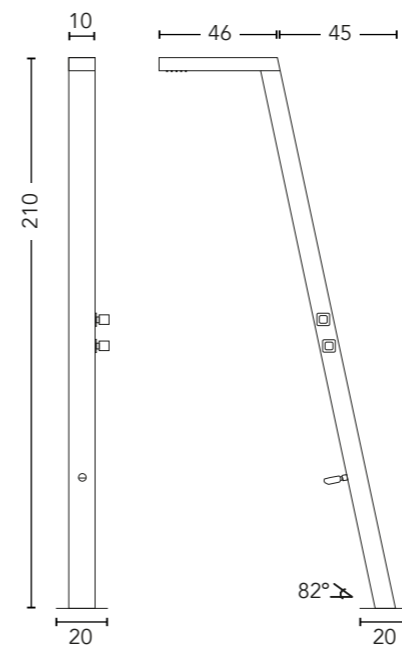

OUTDOOR

**CONFORTO  
E DESIGN**  
PARA ÁREAS  
EXTERNAS

**AÇO  
INOX 316  
ESCOVADO**

CHUVEIRO

LAVA PÉS

MISTURADOR  
MONOCOMANDO  
E DESVIADOR

DIMENSÕES  
10cm x 91cm x 210cm  
(larg./prof./alt.)

**2 ANOS DE  
GARANTIA**

**desenhos  
técnicos**  
imagens,  
vídeos e mais  
informações

OUTDOOR

Conexão independente para  
água quente - Niple de 1/2"

Conexão independente para  
água fria - Niple de 1/2"

HIDRÁULICA:

- Vazão: 8 ~ 12 l/min
- Pressão de funcionamento: 15 mca
- \*Necessária a instalação de filtro na rede hidráulica*