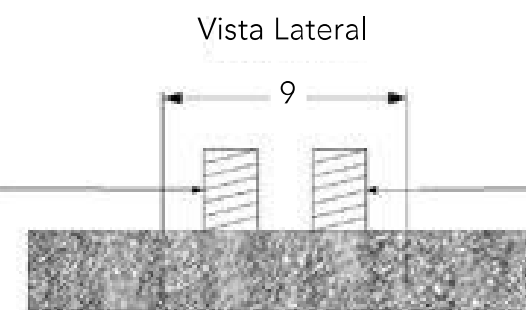

OUTDOOR

**CONFORTO  
E DESIGN**  
PARA ÁREAS  
EXTERNAS

**AÇO  
INOX 316  
ESCOVADO**

CHUVEIRO

LAVA PÉS

MISTURADOR  
MONOCOMANDO  
E DESVIADOR

DIMENSÕES  
10cm x 91cm x 210cm  
(larg./prof./alt.)

**2 ANOS DE  
GARANTIA**

**desenhos  
técnicos**  
imagens,  
vídeos e mais  
informações

OUTDOOR

Conexão independente para  
água quente - Niple de 1/2"

Conexão independente para  
água fria - Niple de 1/2"

HIDRÁULICA:

- Vazão: 8 ~ 12 l/min
- Pressão de funcionamento: 15 mca
- \*Necessária a instalação de filtro na rede hidráulica*