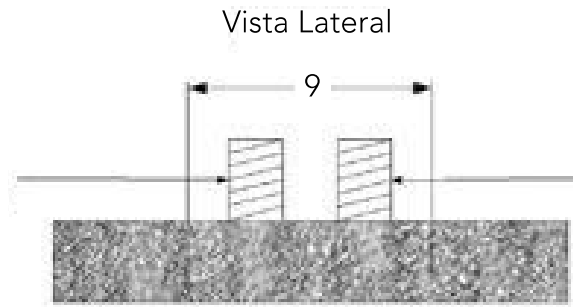

GIARDINI

**CONFORTO
E DESIGN**
PARA ÁREAS
EXTERNAS

**AÇO
INOX 316
ESCOVADO**

CHUVEIRO

CASCATA

LAVA PÉS

MISTURADOR
MONOCOMANDO
E DESVIADOR

DIMENSÕES
20cm x 55cm x 213cm
(larg./prof./alt.)

**2 ANOS DE
GARANTIA**

desenhos
técnicos
imagens,
vídeos e mais
informações

GIARDINI

medidas: cm

Conexão independente para
água quente - Niple de 1/2"

Conexão independente para
água fria - Niple de 1/2"

HIDRÁULICA: