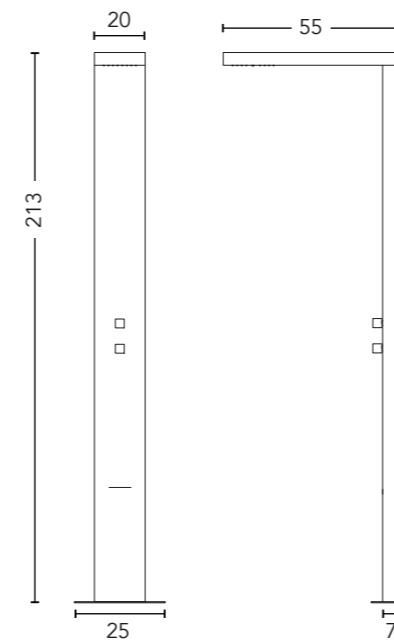

GIARDINI

**CONFORTO
E DESIGN**
PARA ÁREAS
EXTERNAS

**AÇO
INOX 316
ESCOVADO**

CHUVEIRO

CASCATA

LAVA PÉS

MISTURADOR
MONOCOMANDO
E DESVIADOR

DIMENSÕES
20cm x 55cm x 213cm
(larg./prof./alt.)

**2 ANOS DE
GARANTIA**

desenhos
técnicos
imagens,
vídeos e mais
informações

GIARDINI

medidas: cm

Conexão independente para
água quente - Niple de 1/2"

Conexão independente para
água fria - Niple de 1/2"

HIDRÁULICA: