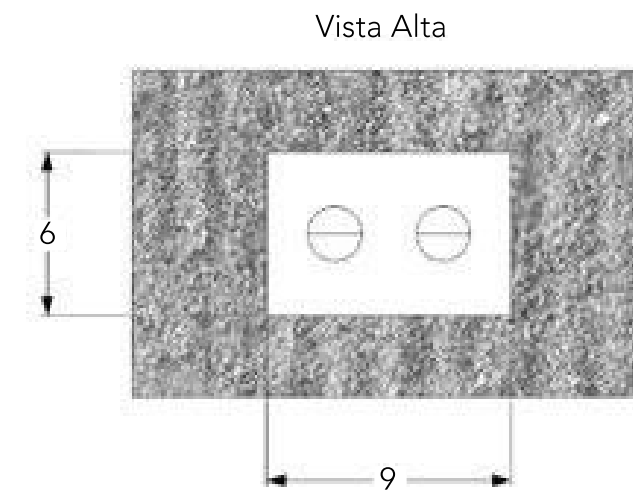

GIARDINI

**CONFORTO
E DESIGN**
PARA ÁREAS
EXTERNAS

**AÇO
INOX 316
ESCOVADO**

CHUVEIRO

CASCATA

LAVA PÉS

MISTURADOR
MONOCOMANDO
E DESVIADOR

DIMENSÕES
20cm x 55cm x 213cm
(larg./prof./alt.)

**2 ANOS DE
GARANTIA**

desenhos
técnicos
imagens,
vídeos e mais
informações

GIARDINI

medidas: cm

Conexão independente para
água quente - Niple de 1/2"

Conexão independente para
água fria - Niple de 1/2"

HIDRÁULICA: