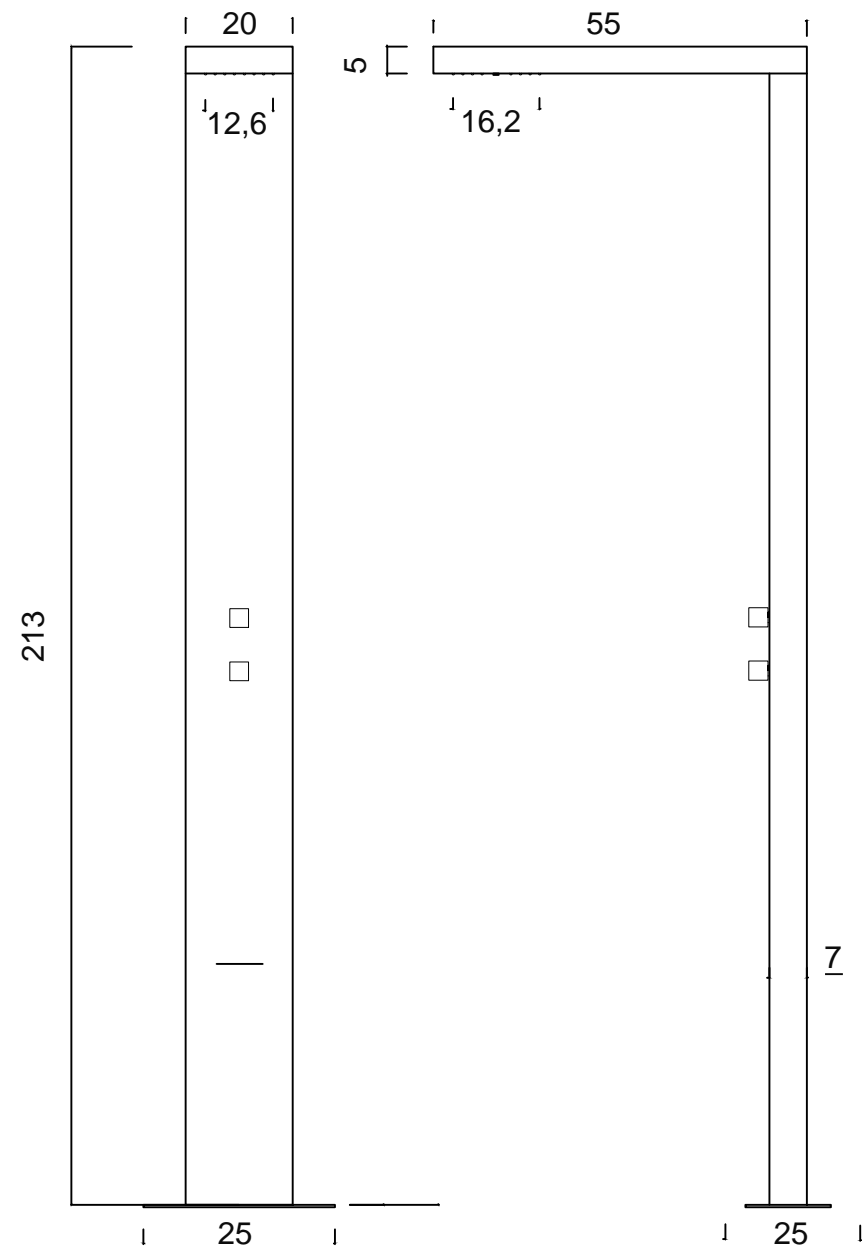

GIARDINI

**CONFORTO
E DESIGN**
PARA ÁREAS
EXTERNAS

**AÇO
INOX 316
ESCOVADO**

CHUVEIRO

CASCATA

LAVA PÉS

MISTURADOR
MONOCOMANDO
E DESVIADOR

DIMENSÕES
20cm x 55cm x 213cm
(larg./prof./alt.)

**2 ANOS DE
GARANTIA**

desenhos
técnicos
imagens,
vídeos e mais
informações

GIARDINI

medidas: cm

Conexão independente para
água quente - Niple de 1/2"

Conexão independente para
água fria - Niple de 1/2"

HIDRÁULICA:

- Vazão: 8 ~ 12 l/min
 - Pressão de funcionamento: 20 mca
- *Necessária a instalação de filtro na rede hidráulica*