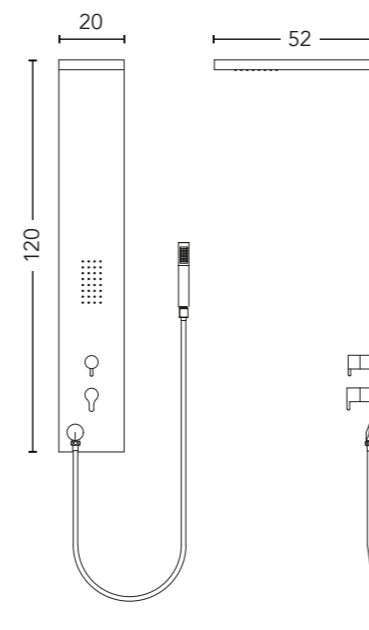

FLAT

**DESIGN  
MINIMALISTA**  
ESPESSURA  
ULTRA FINA

**AÇO INOX  
POLIDO**

CHUVEIRO

HIDROMASSAGEM  
VERTICAL

DUCHA  
MANUAL

MISTURADOR  
MONOCOMANDO  
E DESVIADOR

DIMENSÕES  
20cm x 52cm x 120cm  
(larg./prof./alt.)

## FLAT

Verificar distância entre os suportes,  
no momento da instalação

Conexão independente para água  
fria 1/2" (com rosca rente ao  
revestimento final da parede)

Conexão independente para água  
quente 1/2" (com rosca rente ao  
revestimento final da parede)

### HIDRÁULICA:

- Vazão: 8 ~ 12 l/min

- Pressão de funcionamento: 20 mca

\*Necessária a instalação de filtro na rede hidráulica