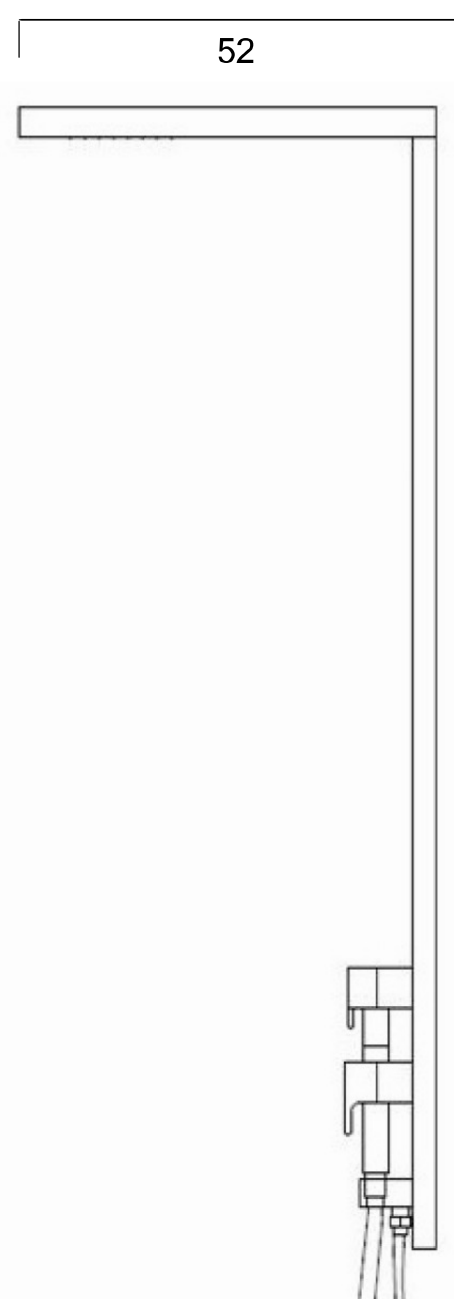

FLAT

**DESIGN  
MINIMALISTA**  
ESPESSURA  
ULTRA FINA

**AÇO INOX  
POLIDO**

CHUVEIRO

HIDROMASSAGEM  
VERTICAL

DUCHA  
MANUAL

MISTURADOR  
MONOCOMANDO  
E DESVIADOR

DIMENSÕES  
20cm x 52cm x 120cm  
(larg./prof./alt.)

## FLAT

Verificar distância entre os suportes,  
no momento da instalação

Conexão independente para água  
fria 1/2" (com rosca rente ao  
revestimento final da parede)

Conexão independente para água  
quente 1/2" (com rosca rente ao  
revestimento final da parede)