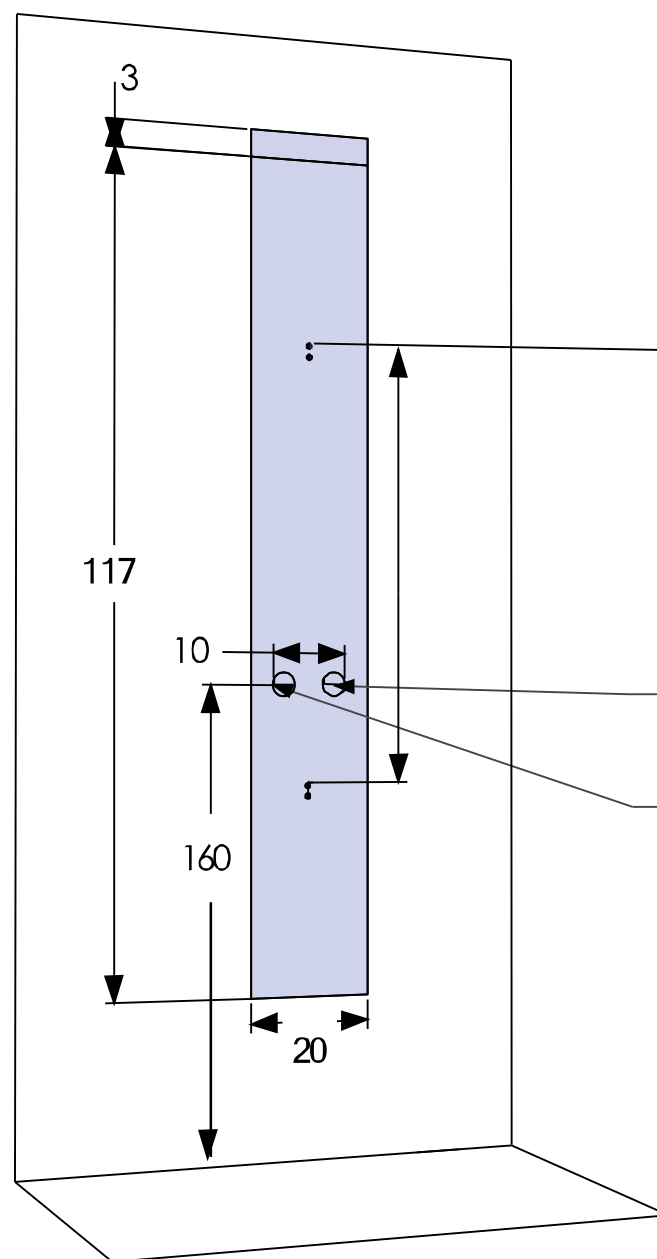

FLAT

**DESIGN  
MINIMALISTA**  
ESPESSURA  
ULTRA FINA

**AÇO INOX  
POLIDO**

CHUVEIRO

HIDROMASSAGEM  
VERTICAL

DUCHA  
MANUAL

MISTURADOR  
MONOCOMANDO  
E DESVIADOR

DIMENSÕES  
20cm x 52cm x 120cm  
(larg./prof./alt.)

## FLAT

Verificar distância entre os suportes,  
no momento da instalação

Conexão independente para água  
fria 1/2" (com rosca rente ao  
revestimento final da parede)

Conexão independente para água  
quente 1/2" (com rosca rente ao  
revestimento final da parede)

### HIDRÁULICA:

- Vazão: 8 ~ 12 l/min

- Pressão de funcionamento: 20 mca

\*Necessária a instalação de filtro na rede hidráulica