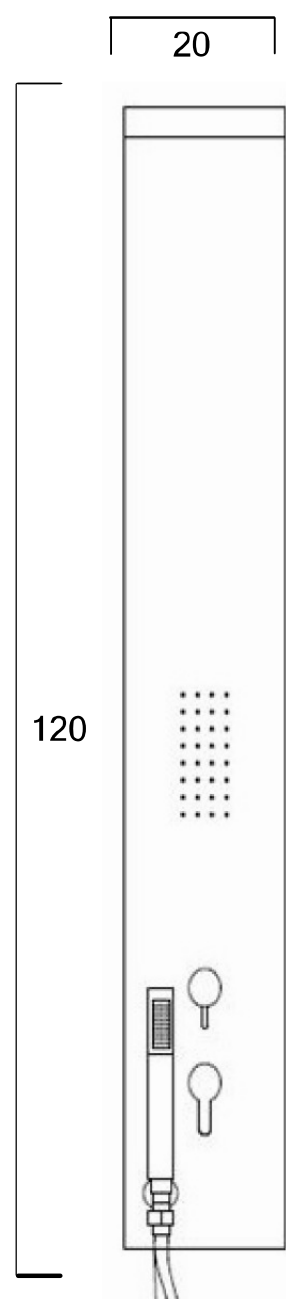

FLAT

**DESIGN  
MINIMALISTA**  
ESPESSURA  
ULTRA FINA

**AÇO INOX  
POLIDO**

CHUVEIRO

HIDROMASSAGEM  
VERTICAL

DUCHA  
MANUAL

MISTURADOR  
MONOCOMANDO  
E DESVIADOR

DIMENSÕES  
20cm x 52cm x 120cm  
(larg./prof./alt.)

## FLAT

Verificar distância entre os suportes,  
no momento da instalação

Conexão independente para água  
fria 1/2" (com rosca rente ao  
revestimento final da parede)

Conexão independente para água  
quente 1/2" (com rosca rente ao  
revestimento final da parede)