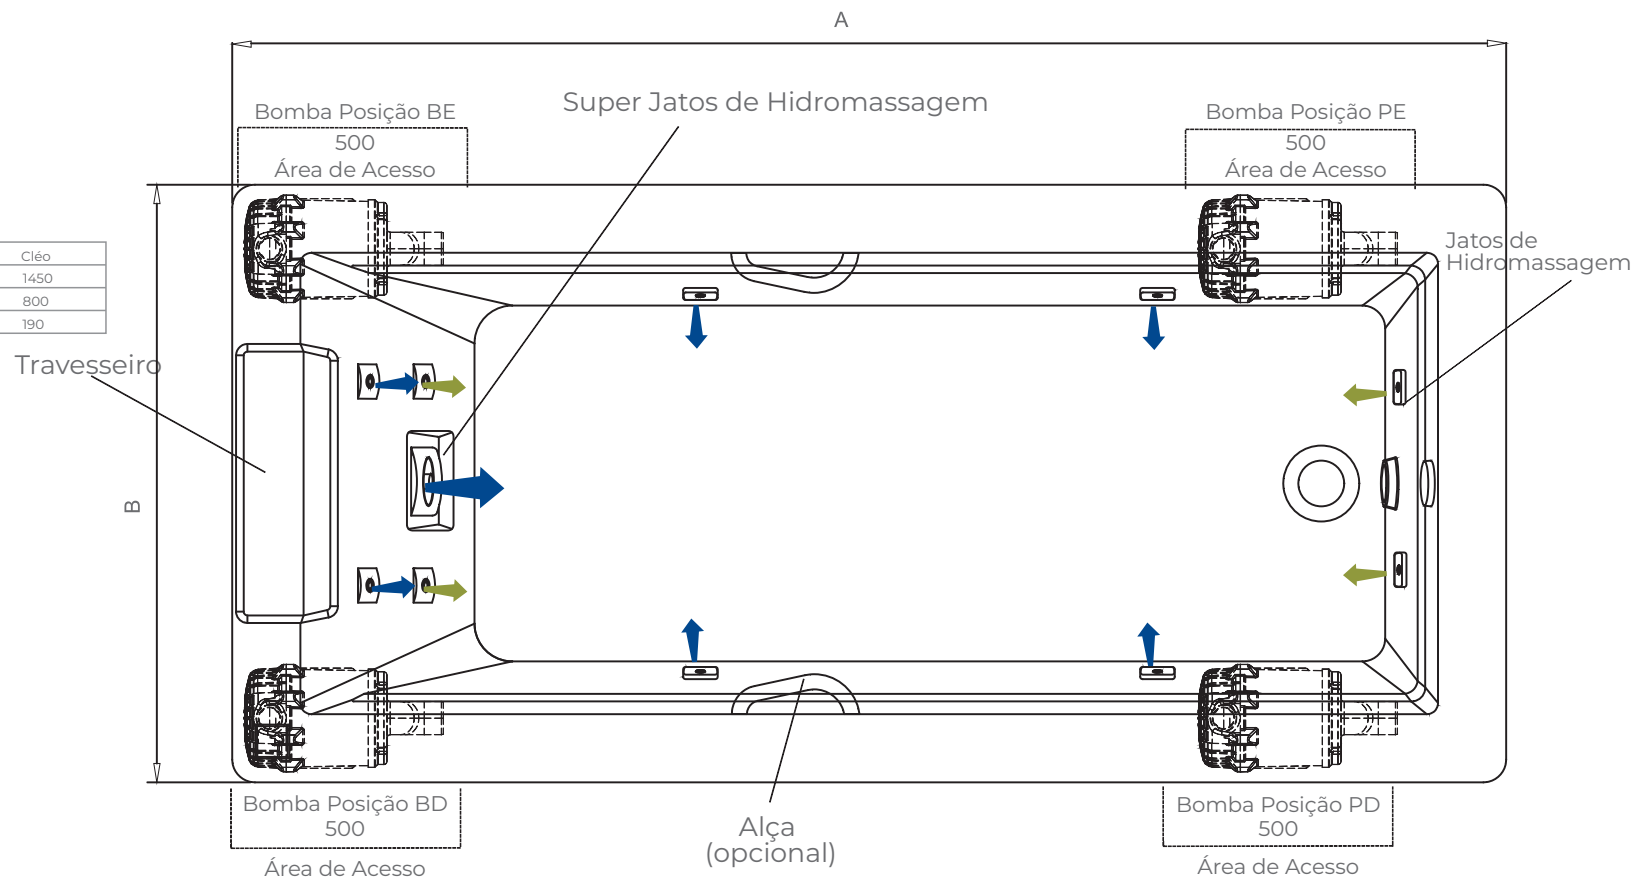

BANHEIRA CLÉO

Um momento de conforto único para você com todo charme e elegância.

INFORMAÇÕES:

- Tubulação em PVC rígido
- Espessura mais robusta do mercado
- Motobomba silenciosa e autodrenante
- Acabamento em acrílico
- Base niveladora
- Travesseiro
- Espelho dos Super Jatos e Jatos em Aço Inox

OPCIONAIS:

- Alça
- Cromoterapia
- Aquecedor
- Base Autoportante Metálica
- Escada em Madeira
- Fechamento em Madeira
- Ozonizador
- Painel Eletrônico com Sensor de Nível
- Módulo para Automação

125 x 80 x 48	145 x 80 x 48	170 x 80 x 48
160 litros	190 litros	220 litros

BANHEIRA CLÉO

INFORMAÇÕES

- Tubulação em PVC rígido
- Espessura média de 4,5mm
- Motobomba silenciosa e auto-drenante
- Acabamento em acrílico
- Base niveladora
- Travesseiro

- Linha Suprema
- Linha Clássica

Modelo	Cléo	Cléo	Cléo
Dim. A	1700	1250	1450
Dim. B	800	800	800
Volume L	220	160	190

*Dimensões em milímetros // *Imagens meramente ilustrativas. As medidas e disposições dos jatos podem conter variações. // *Acesso mínimo a manutenção: 500mm x 350mm (comprimento x altura).